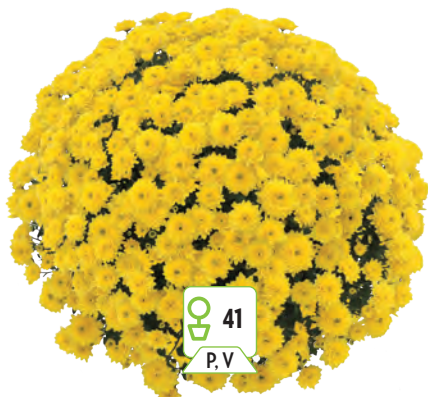

Amadore White

Amadore Yellow

Blanchett

- flori decorative, atractive • necesită retardant
- vonzó, dekoratív virágú fajták • késleltetőt igényelnek

Blanchett Pink

Blanchett Yellow

Blanchett White

Avalon